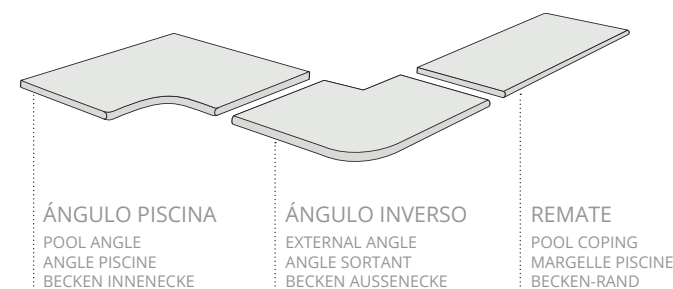

SIENA

PELDAÑO
STEP
NEZ DE MARCHÉ
STUFE

Siena Multi / Peldaño

cm	100 x 32 cm	3 cm	102
----	-------------	------	-----

Siena Grey / Peldaño

cm	100 x 32 cm	3 cm	102
----	-------------	------	-----

SWIMMING POOLS

PISCINAS
PISCINES
SCHWIMMBECKEN

ÁNGULO PISCINA
POOL ANGLE
ANGLE PISCINE
BECKEN INNENECKE

ÁNGULO INVERSO
EXTERNAL ANGLE
ANGLE SORTANT
BECKEN AUSSENECKE

REMATE
POOL COPING
MARGELLE PISCINE
BECKEN-RAND

Siena Multi / Ang. Piscina