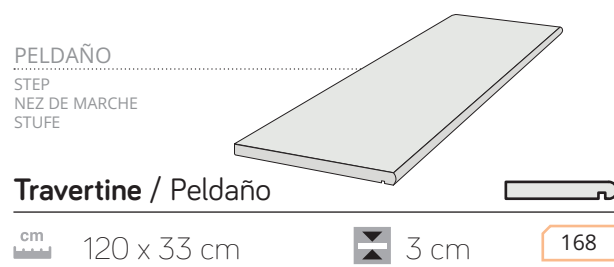

PELDAÑO
STEP
NEZ DE MARCHE
STUFE

Travertine / Peldaño

cm	120 x 33 cm	3 cm	168