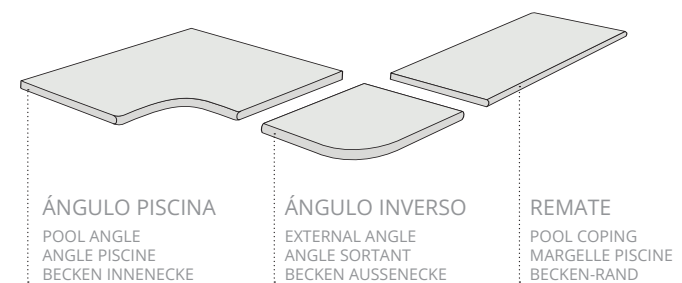

Granit-01

cm	40 x 80 cm	2 cm	170
cm	40 x 80 cm	3 cm	174
cm	60 x 60 cm	2 cm	169
cm	60 x 60 cm	3 cm	173
cm	60 x 90 cm	3 cm	173

PELDAÑO
STEP
NEZ DE MARCHÉ
STUFE

Granit-01 / Peldaño

cm	120 x 32 cm	3 cm	161
----	-------------	------	-----

PASAMANO
STAIR RAIL
MAIN COURANTE
HANDLEISTE

Granit-01 / Pasamano

cm	100 x 30 cm	4 cm	163
----	-------------	------	-----

TABICA
RISER
CONTREMARCHE
SETZSTUFE

Granit-01 / Tabica

cm	120 x 20 cm	2 cm	155
----	-------------	------	-----

SWIMMING POOLS

PISCINAS
PISCINES
SCHWIMMBECKEN

Granit-01 / Ang. Piscina

cm	55 x 55 cm	3 cm	159
----	------------	------	-----

Granit-01 / Ang. Inverso

cm	30 x 30 cm	3 cm	156
----	------------	------	-----

Granit-01 / Remate