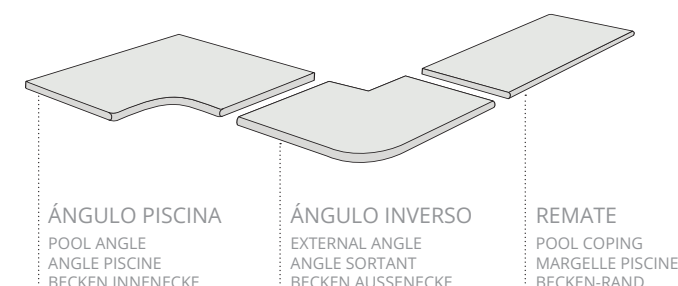

BASES

Travertine Mix V3

cm	15,3 x 15,3 cm	3 cm	201
cm	20 x 20 cm	1 cm	188
cm	40,6 x 61 cm	1,2 cm	157
cm	40,6 x 61 cm	3 cm	181
cm	61 x 61 cm	3 cm	180
cm	FRENCH PATTERN	1,2 cm	158

TRAVERTINE

ZÓCALO
PLINTHE
SKIRTING
FUSSLEISTE

Travertine / Zócalo

cm	8 x 40,6 cm	1,2 cm	152
----	-------------	--------	-----

PELDAÑO
STEP
NEZ DE MARCHE
STUFE

Travertine / Peldaño

cm	120 x 33 cm	3 cm	168
----	-------------	------	-----

SWIMMING POOLS

PISCINAS
PISCINES
SCHWIMMBECKEN

ÁNGULO PISCINA
POOL ANGLE
ANGLE PISCINE
BECKEN INNENECKE

ÁNGULO INVERSO
EXTERNAL ANGLE
ANGLE SORTANT
BECKEN AUSSENECKE

REMATE
POOL COPING
MARGELLE PISCINE
BECKEN-RAND

Travertine / Ang. Piscina

cm	48 x 48 cm	3 cm	167
----	------------	------	-----