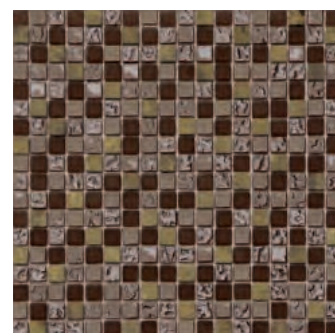

## NATURAL STONE, METAL & GLASS

PIEDRA NATURAL, METAL & CRISTAL  
 PIERRE NATURELLE, MÉTAL & VERRE  
 NATURSTEIN, METAL & GLAS

Mos 501

30 x 30 cm 1,5 x 1,5 cm 480

Mos 502

30 x 30 cm 2,3 x 2,3 cm 474

Mos 503

30 x 30 cm 1,5 x 1,5 cm 478

Mos 511

30 x 30 cm 2,3 x 2,3 cm 479

Mos 533

30 x 30 cm 467

Mos 504

30 x 30 cm 2,3 x 2,3 cm 474

Mos 505