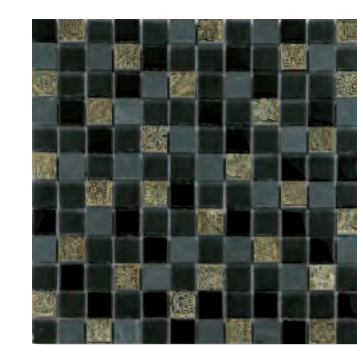

Mos 526

cm 30 x 30 2,3 x 2,3 cm

472

CODE	NAME	cm SIZE	m² PIECES / m²	PIECES / BOX	m² / BOX	m² m² / PALET	BOX / PALET	Kg WEIGHT / PALET
462	MOS 206 CORTADA NEGRO	30 x 30	11	11	1	72	72	1.400
462	MOS 207 CORTADA BLANCO	30 x 30	11	11	1	72	72	1.400
464	MOS 208 CORTADA GRIS/NEGRO	30 x 30	11	11	1	72	72	1.400
464	MOS 211 CORTADA TAN/BLANCO	30 x 30	11	11	1	72	72	1.400
465	MOS 216 CORTADA RIO BLANCO/GRIS/SUNSET	30 x 30	11	11	1	54	54	1.215
465	MOS 217 CORTADA RIO BLANCO/SUNSET	30 x 30	11	11	1	54	54	1.215

CODE	NAME	cm SIZE	m² PIECES / m²	PIECES / BOX	m² / BOX	m² m² / PALET	BOX / PALET	Kg WEIGHT / PALET
473	MOS 523	30 x 30	11	11	1	72	72	1.180
477	MOS 524	30 x 30	11	11	1	72	72	1.180
475	MOS 525	30 x 30	11	11	1	72	72	1.180
472	MOS 526	30 x 30	11	11	1	72	72	1.180