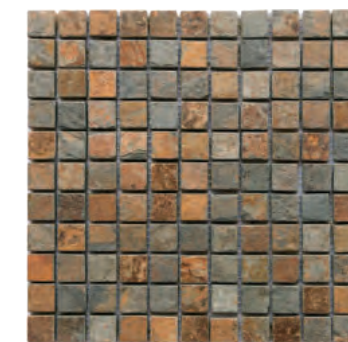

Mos 007 Multicolor

cm 30,5 x 30,5 2,5 x 2,5 cm

457